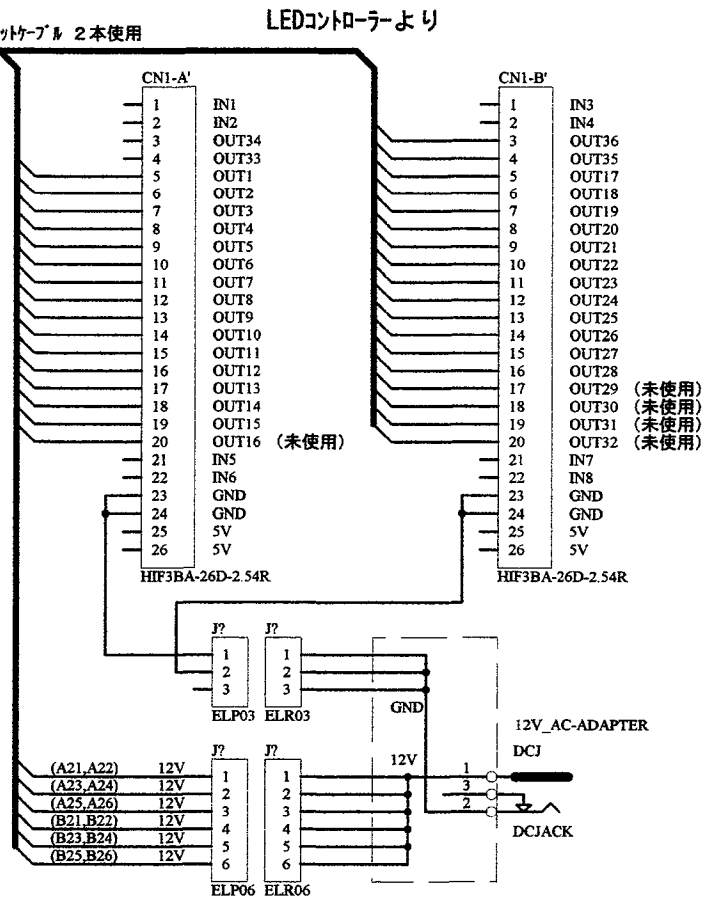

ユニット配置

○ 内表記はフラットケーブルの番号 (A:CN1_A', B:CN1_B')

1ユニット電流: 16mA × 2 = 32mA

Title トライアングル_オブジェ		
Size A4	Number	Revision
Date: 15-May-2018	Sheet of	
File: C:\data\A*\4Y_pUjlp\4P\Sch	Drawn By:	